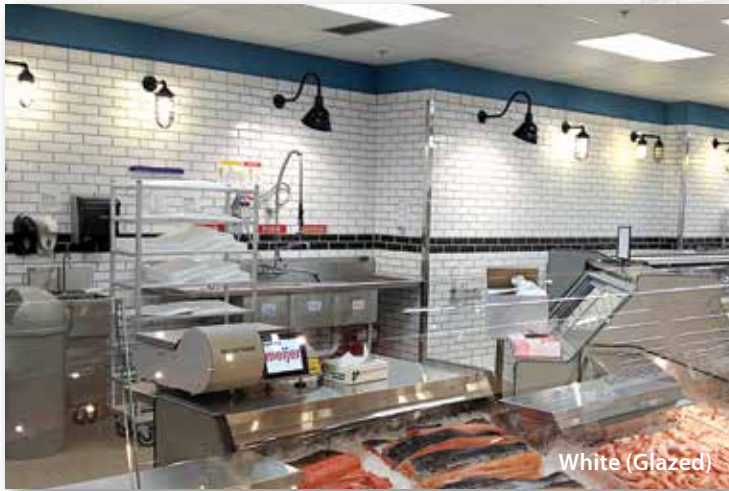

Black Matte (Glazed)